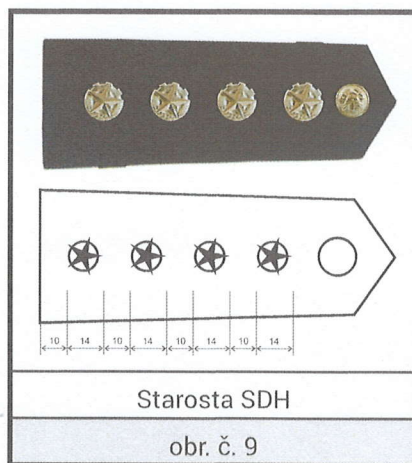

## OZNAČENÍ ČLENŮ SH ČMS (SDH) – proužek zlatavý 5 x 30 mm

<p>Člen SH ČMS (SDH)</p>	<p>Člen SH ČMS (SDH) po 3. letech členství</p>	<p>Člen SH ČMS (SDH) po 5. letech členství</p>
<p>obr. č. 1</p>	<p>obr. č. 2</p>	<p>obr. č. 3</p>
<p>Člen SH ČMS (SDH) po 8. letech členství</p>		<p>Člen SH ČMS (SDH) po 10. letech členství</p>
<p>obr. č. 4</p>		<p>obr. č. 5</p>

## OZNAČENÍ FUNKCIONÁŘŮ SDH – rozeta zlatavá průměr 14 mm

<p>Vedoucí kolektivu</p>	<p>Člen výboru , revizor</p>	<p>Nám. starosty , velitel, před. RR</p>
<p>obr. č. 6</p>	<p>obr. č. 7</p>	<p>obr. č. 8</p>

## OZNAČENÍ FUNKCIONÁŘŮ OKRSKŮ – rozeta zlatavá průměr 18 mm

<p>Aktivista okrskového výboru obr. č. 10</p>	<p>Člen okrskového výboru, revizor obr. č. 11</p>	<p>Nám. starosty, velitel, před. RR obr. č. 12</p>
<p>Starosta okrsku obr. č. 13</p>		