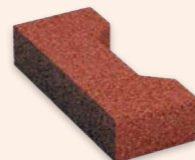

Struktura materiálu umožňuje propouštění vody, na povrchu se netvoří kaluže. Povrchy jsou rozebíratelné a je možno je použít i pro plochy v zátopových oblastech.

Jednoduchá a snadná je pokládka i údržba, což je velmi praktické pro venkovní hřiště, vystavené nečistotám a povětrnostním vlivům. Velmi jednoduše se opravují segmenty poškozené pádem výbroje, například rozvaděče.

Materiál dlažby nedegraduje UV zářením, rozdílem teplot ani působením vody. Hřiště se s pryžovou bude sloužit desítky let.

Bezpečný a komfortní povrch

Odolnost a dlouhá životnost

Rozebíratelný povrch

Snadná údržba

Pro špičkové sportovní výkony

Variabilita prvků

Celá dlaždice

Půlená podélně

Půlená vodorovně

Barevné varianty

Šedá

Červená

Černá

Hnědá

Zelená

Popis výrobku

Dlaždice z recyklované pryže určené k použití v exteriérech, s dlouhou životností, odolností proti poškození, zabezpečující vyšší stupeň bezpečnosti v případě pádu

Použití

- + Hasičský sport
- + Workouty a hřiště
- + Jezdecký sport