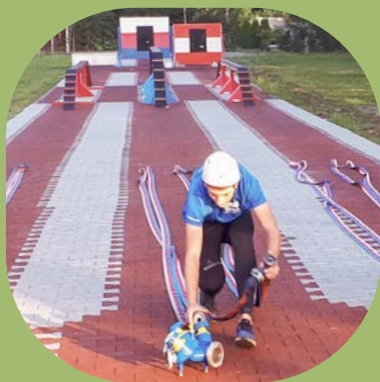

 **NOVISA**
Sport

PROFESIONÁLNÍ ŘEŠENÍ Z RECYKLOVANÉ PRYŽE

Bezpečné povrchy pro požární sport

Profesionální řešení z recyklované pryže

Zámková dlažba z pryže je stále častěji používána pro hasičský sport, zejména z důvodu možnosti dosažení špičkových výkonů a snížení rizika zranění při pádech. Materiál dobře tlumí nárazy, což pomáhá také chránit vazy a klouby sportovců při zátěži. Segmenty dlažby jsou vyrobeny ze směsi gumového granulátu a gumové drásaniny, což zaručuje optimální poměr životnosti a odolnosti dlažby a zároveň přináší sportovcům pohodlí při pohybu.

Materiál

Pryžový recyklát vyrobený z drcených vyřazených pneumatik, pojený barveným PU pojivem

Výhody

- + Bezpečný a komfortní povrch
- + Odolnost a dlouhá životnost
- + Protiskluzné vlastnosti
- + Rozebíratelné povrchy vhodné i pro zátopové oblasti
- + Navrženo pro špičkové sportovní výkony
- + Snadná údržba

Klíčové vlastnosti

Bezpečný a komfortní povrch

Hasičský sport vyžaduje fyzickou kondici, rychlost a přesnost. Aby sportovci mohli podávat ty nejlepší výkony a zároveň byli chráněni před zraněními, je výběr správného povrchu klíčový.

Výroba produktů
z recyklované pryže
má v Regutecu více jak
30. letou tradici.

Pryžová zámková dlažba je ideálním
povrchem pro venkovní sportoviště, kde je
prioritou bezpečnost a pohodlí sportovců.

Kvalita výrobků z REGUTECu je ověřena
jejich dlouholetým používáním.