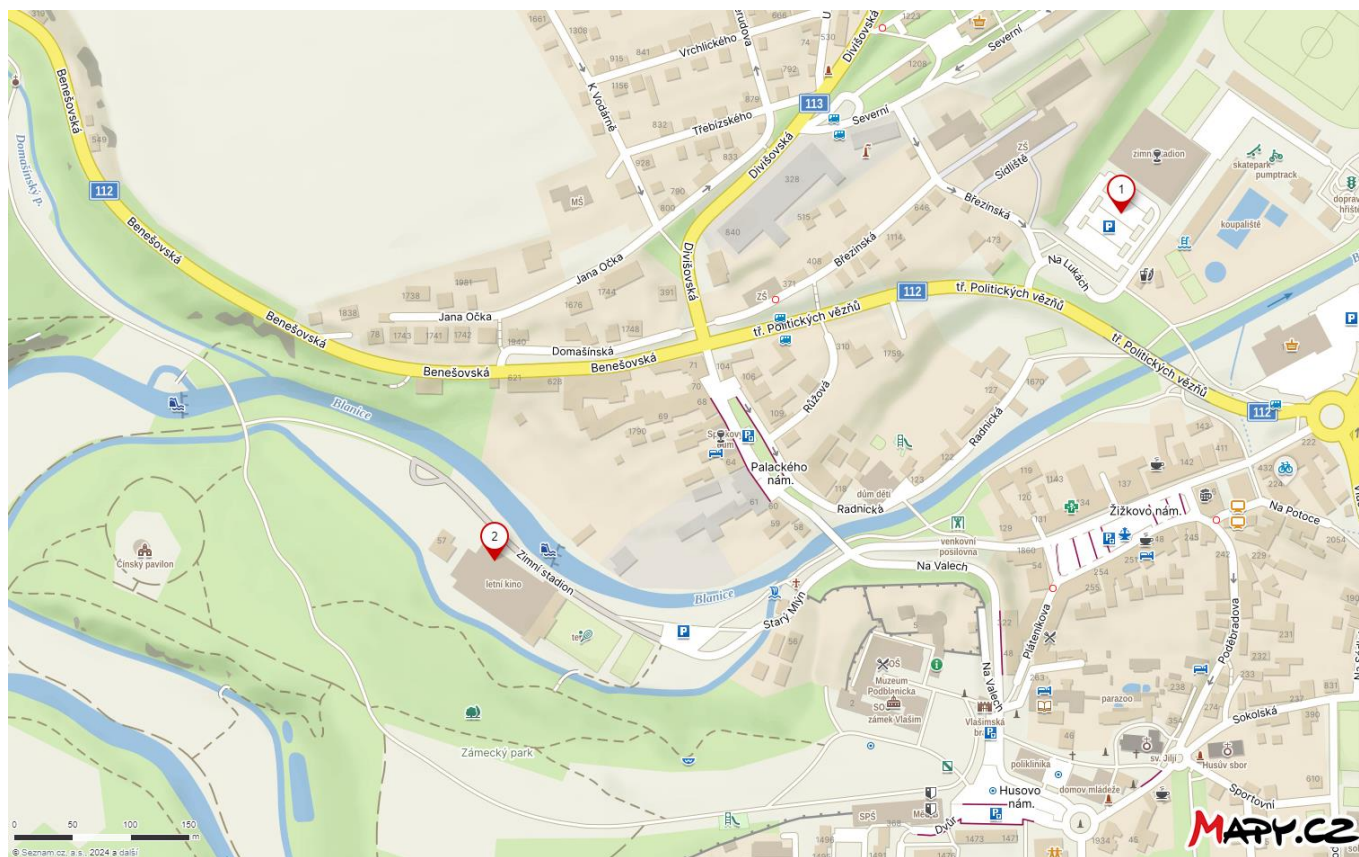

Podpěry vzduchovek pro mladší kategorii, terče a vzduchovky

Vzduchovka Slavia 630 Standard / 4,5 mm

Mapa zázemí soutěže a parkování na MČR ZHVB

<https://mapy.cz/s/recasafuza>

1. Parkování MČR ZHVB – Parkoviště Na Lukách, Vlašim